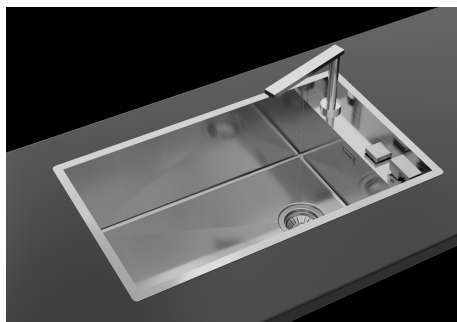

GALLERIA FOTOGRAFICA